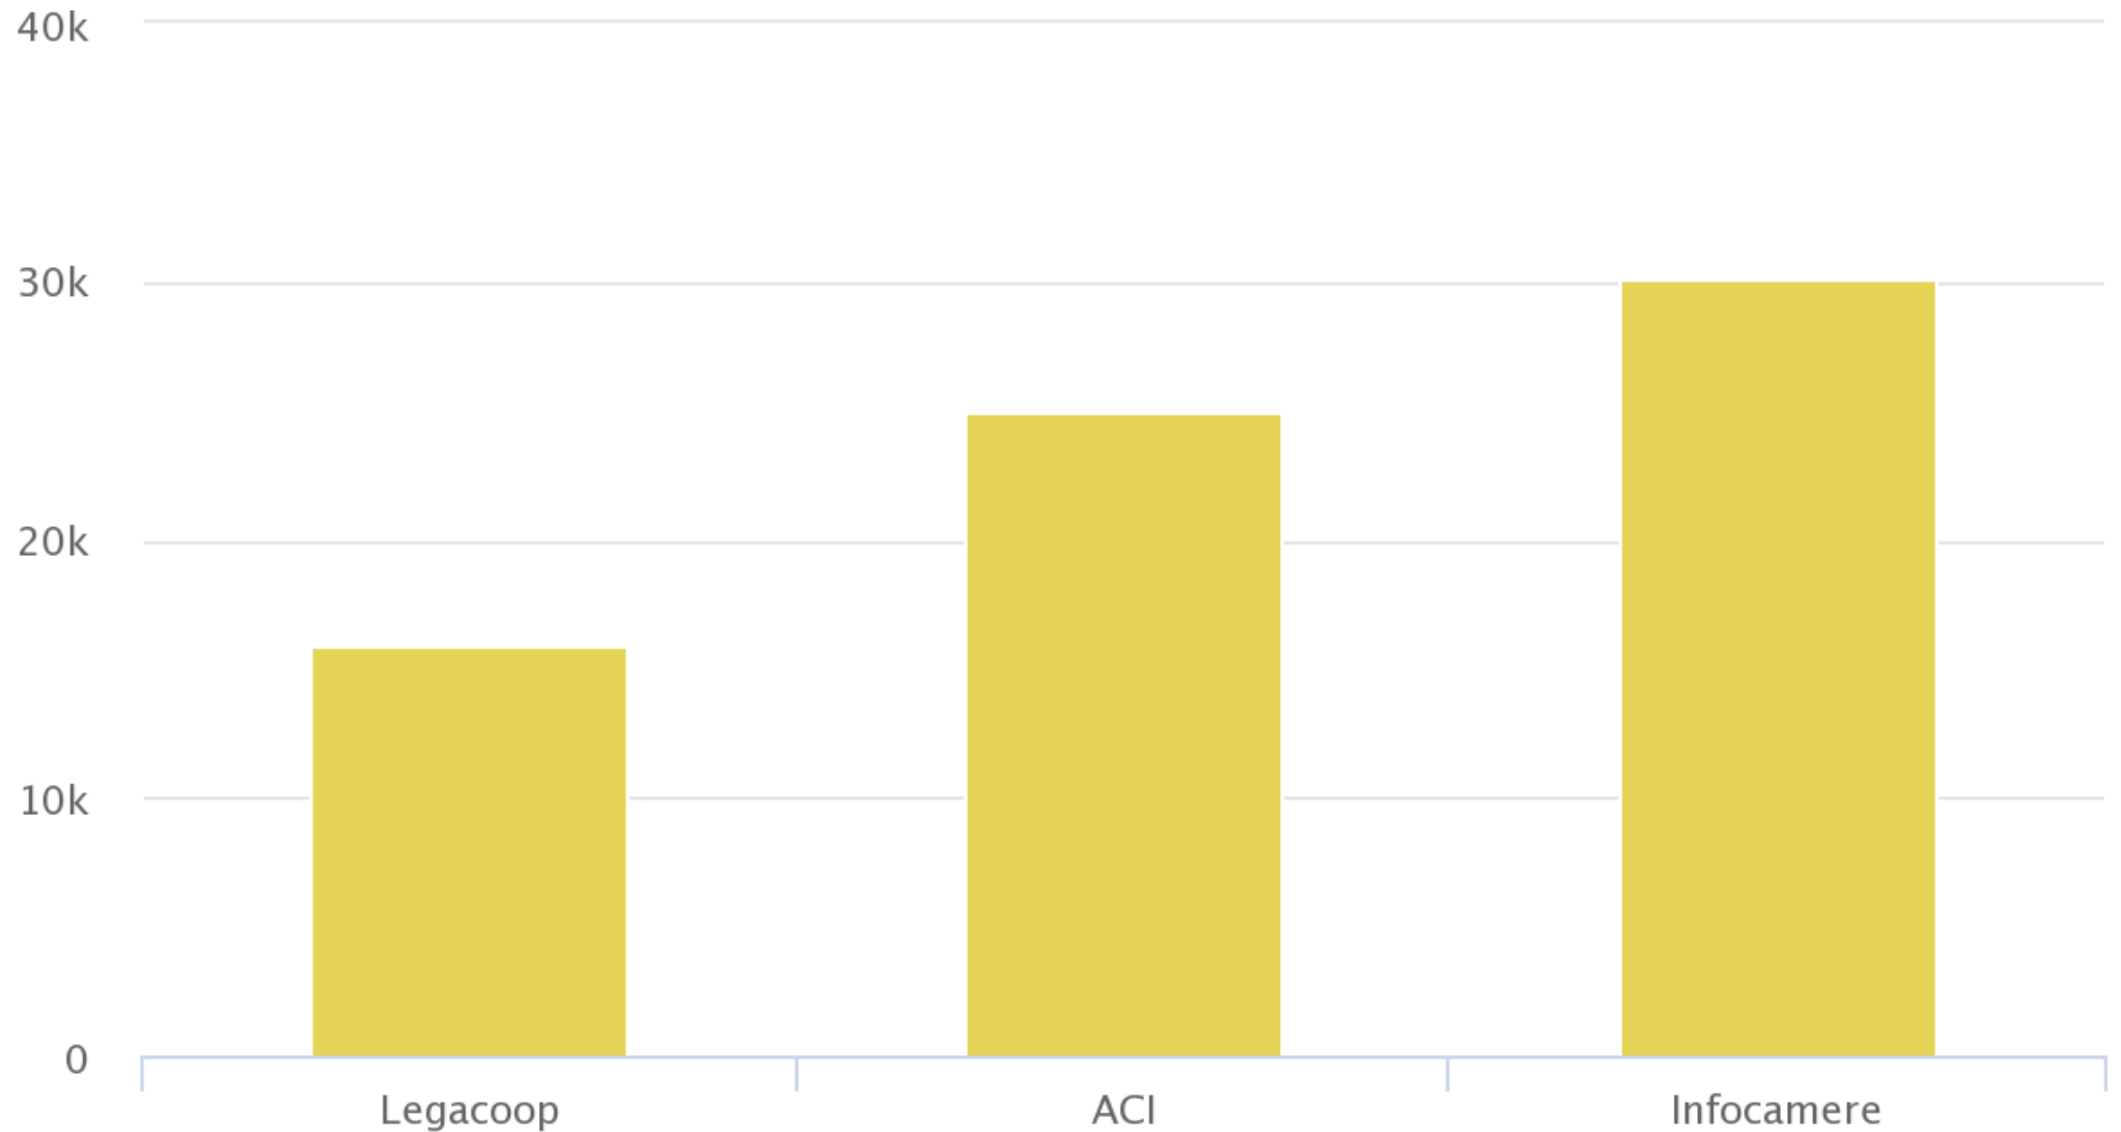

Cooperative in Liguria — Addetti per sistemi di appartenenza

Numero addetti per sistema cooperativo di appartenenza (Legacoop Liguria, ACI & Infocamere, 2015)