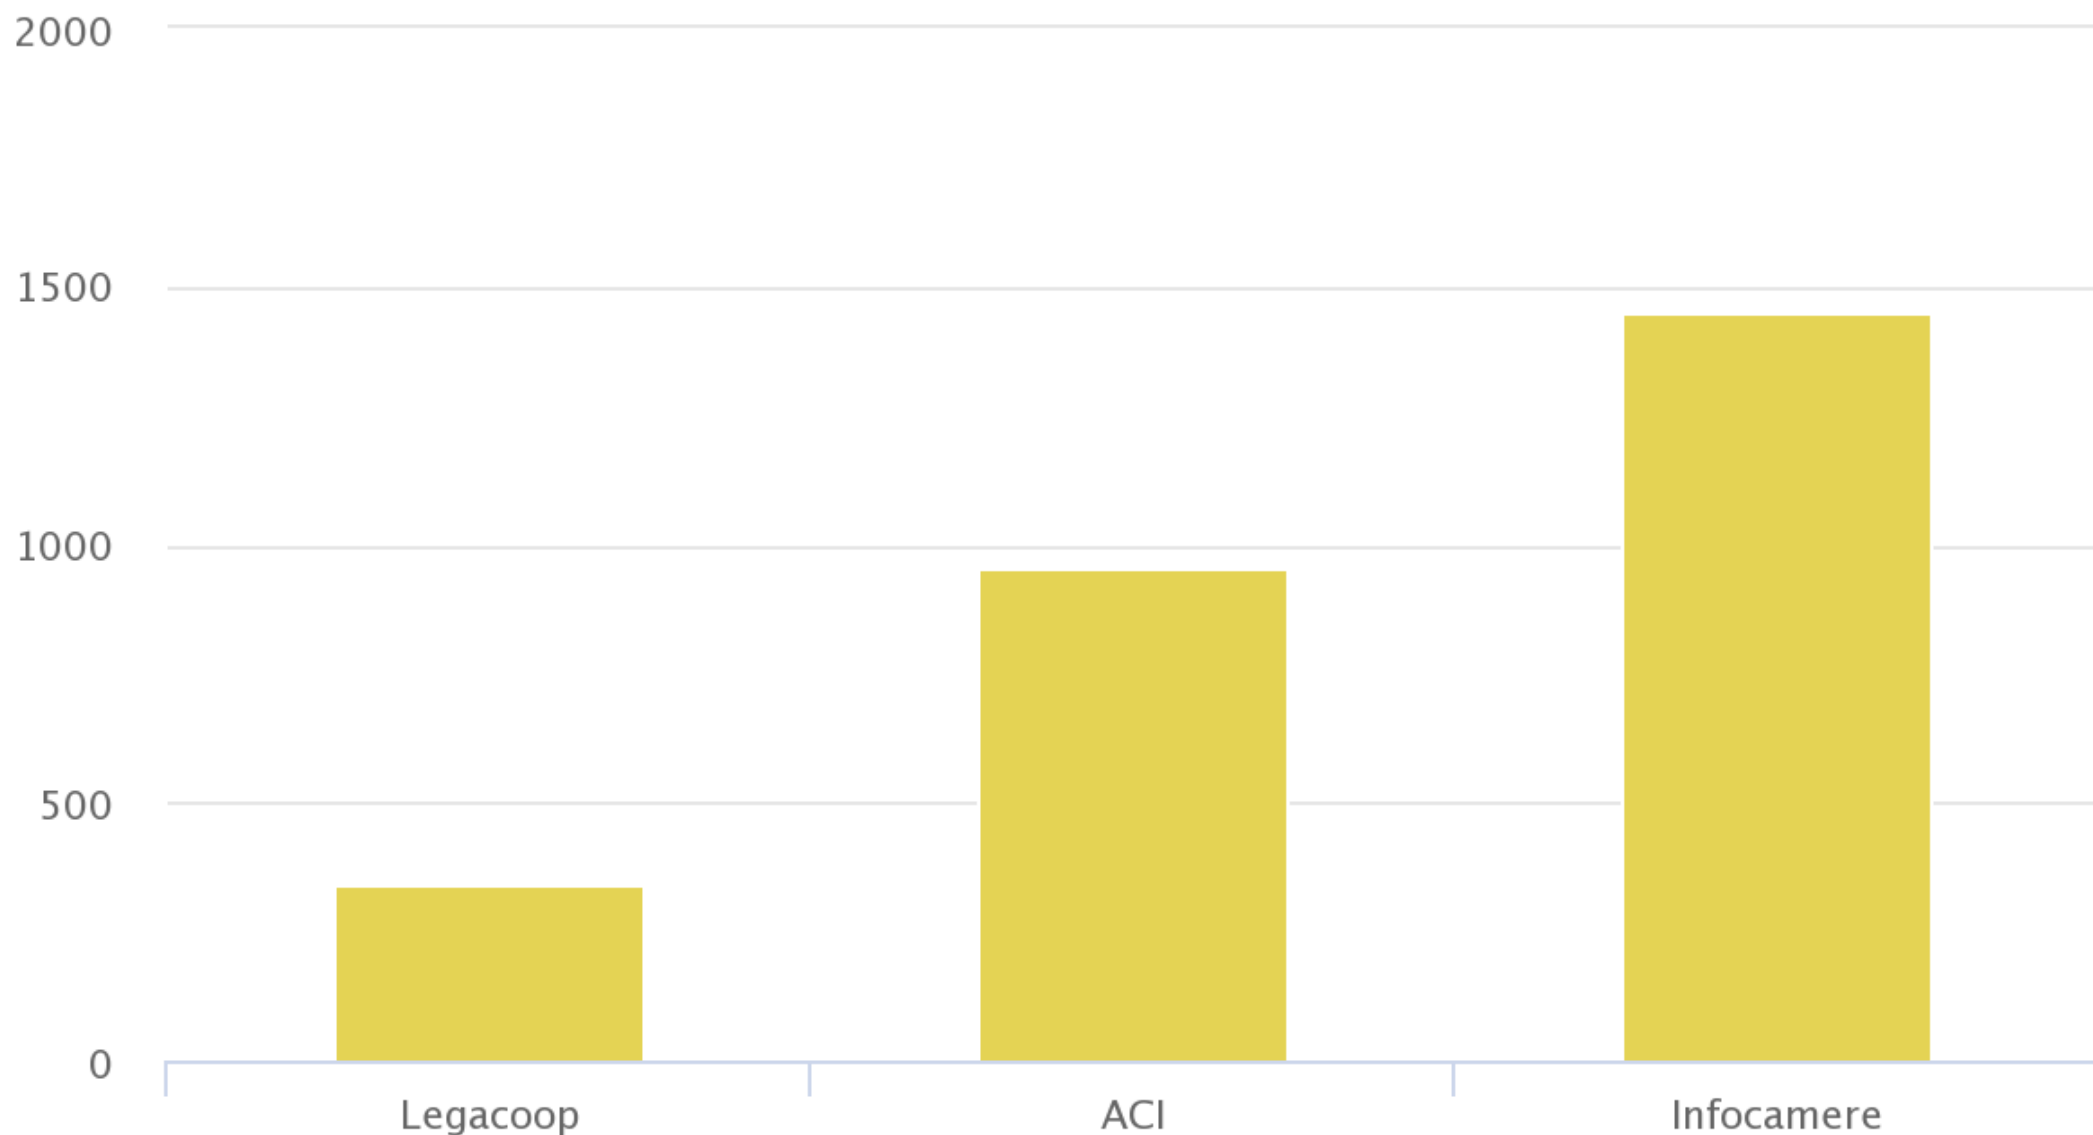

Cooperative in Liguria — Sistemi di appartenenza

Numero di affiliazioni per sistema cooperativo di appartenenza (Legacoop Liguria, ACI & Infocamere, 2016)