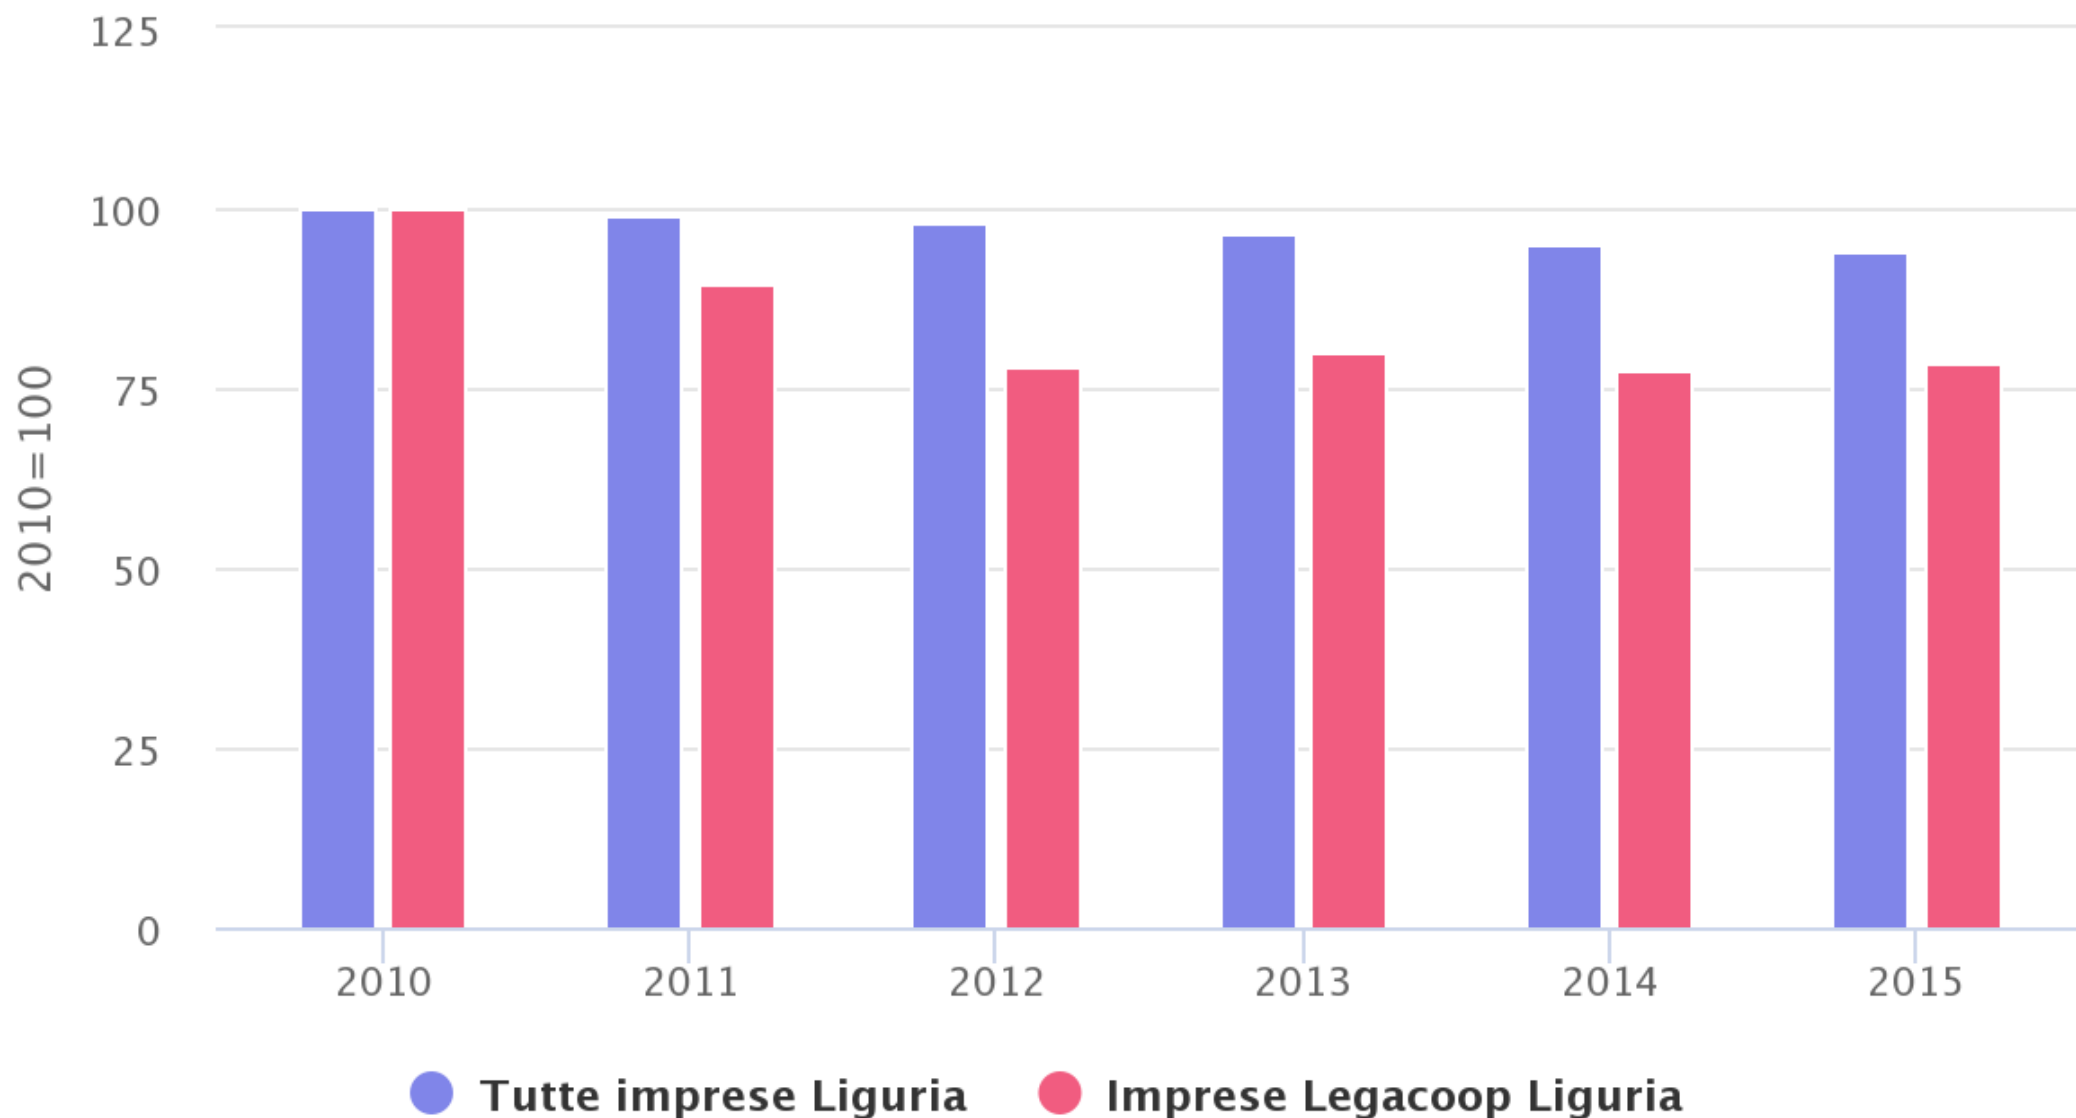

Evoluzione storica del numero medio di addetti alle imprese cooperative associate a Legacoop Liguria (Legacoop Liguria, 2010-2016)

Cooperative Legacoop Liguria — Storico regionale fatturato

Evoluzione storica del fatturato delle imprese cooperative associate a Legacoop Liguria
(Legacoop Liguria, 2010-2016)

Cooperative in Liguria — Sistemi di appartenenza

Numero di affiliazioni per sistema cooperativo di appartenenza (Legacoop Liguria, ACI & Infocamere, 2016)

Cooperative in Liguria — Addetti per sistemi di appartenenza

Numero addetti per sistema cooperativo di appartenenza (Legacoop Liguria, ACI & Infocamere, 2015)

Cooperative in Liguria — Fatturato per sistemi di appartenenza

Fatturato per sistema cooperativo di appartenenza (Legacoop Liguria & ACI, 2015)

Cooperative in Liguria — Raffronto con tutte le imprese

Evoluzione del numero d'impresе e cooperative associate a Legacoop Liguria sul 2010
(Legacoop Liguria & EUROSTAT, 2010-2015)

Cooperative in Liguria — Raffronto addetti con tutte le imprese